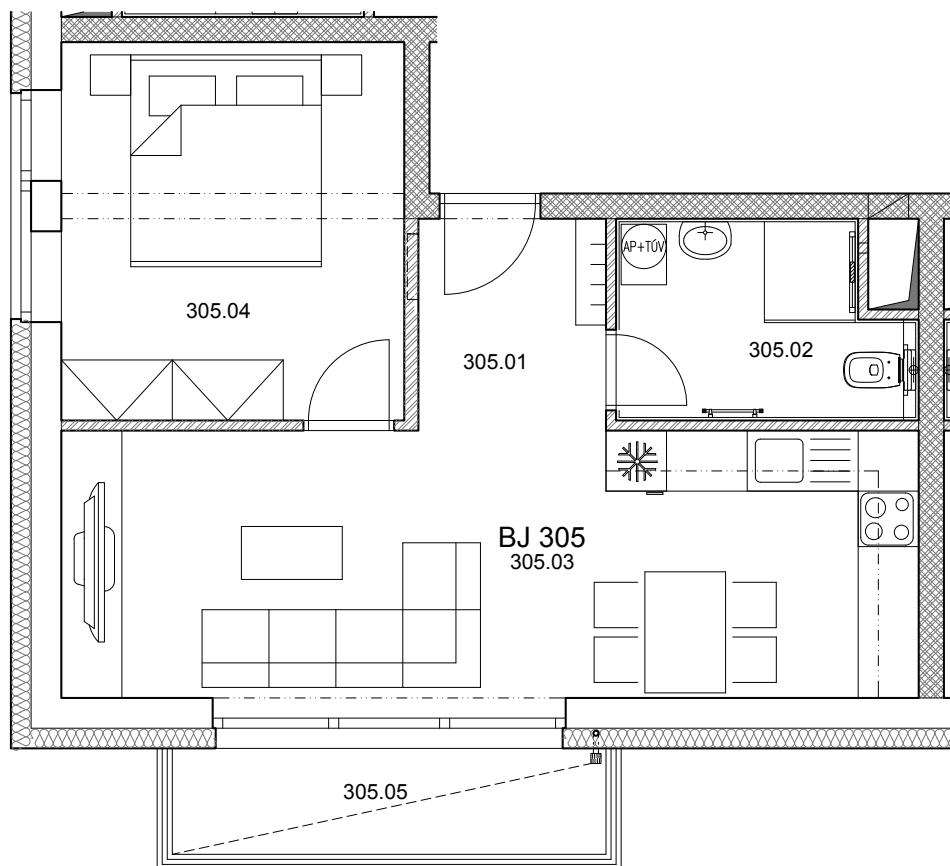

BYT 305

III PODLAŽIE

ČÍSLO BYTU	PODLAŽIE	POČET IZIEB
305	3	2
PREDSIĚŇ		3,91 m ²
KÚPEĽŇA S WC		5,25 m ²
OBÝVACIA IZBA S KUCHYŇOU		22,52 m ²
SPÁLŇA		12,75 m ²
BALKÓN		4,51 m ²
PIVNICA		2,07 m ²

CELKOVÁ VÝMERA: 51,01 m²